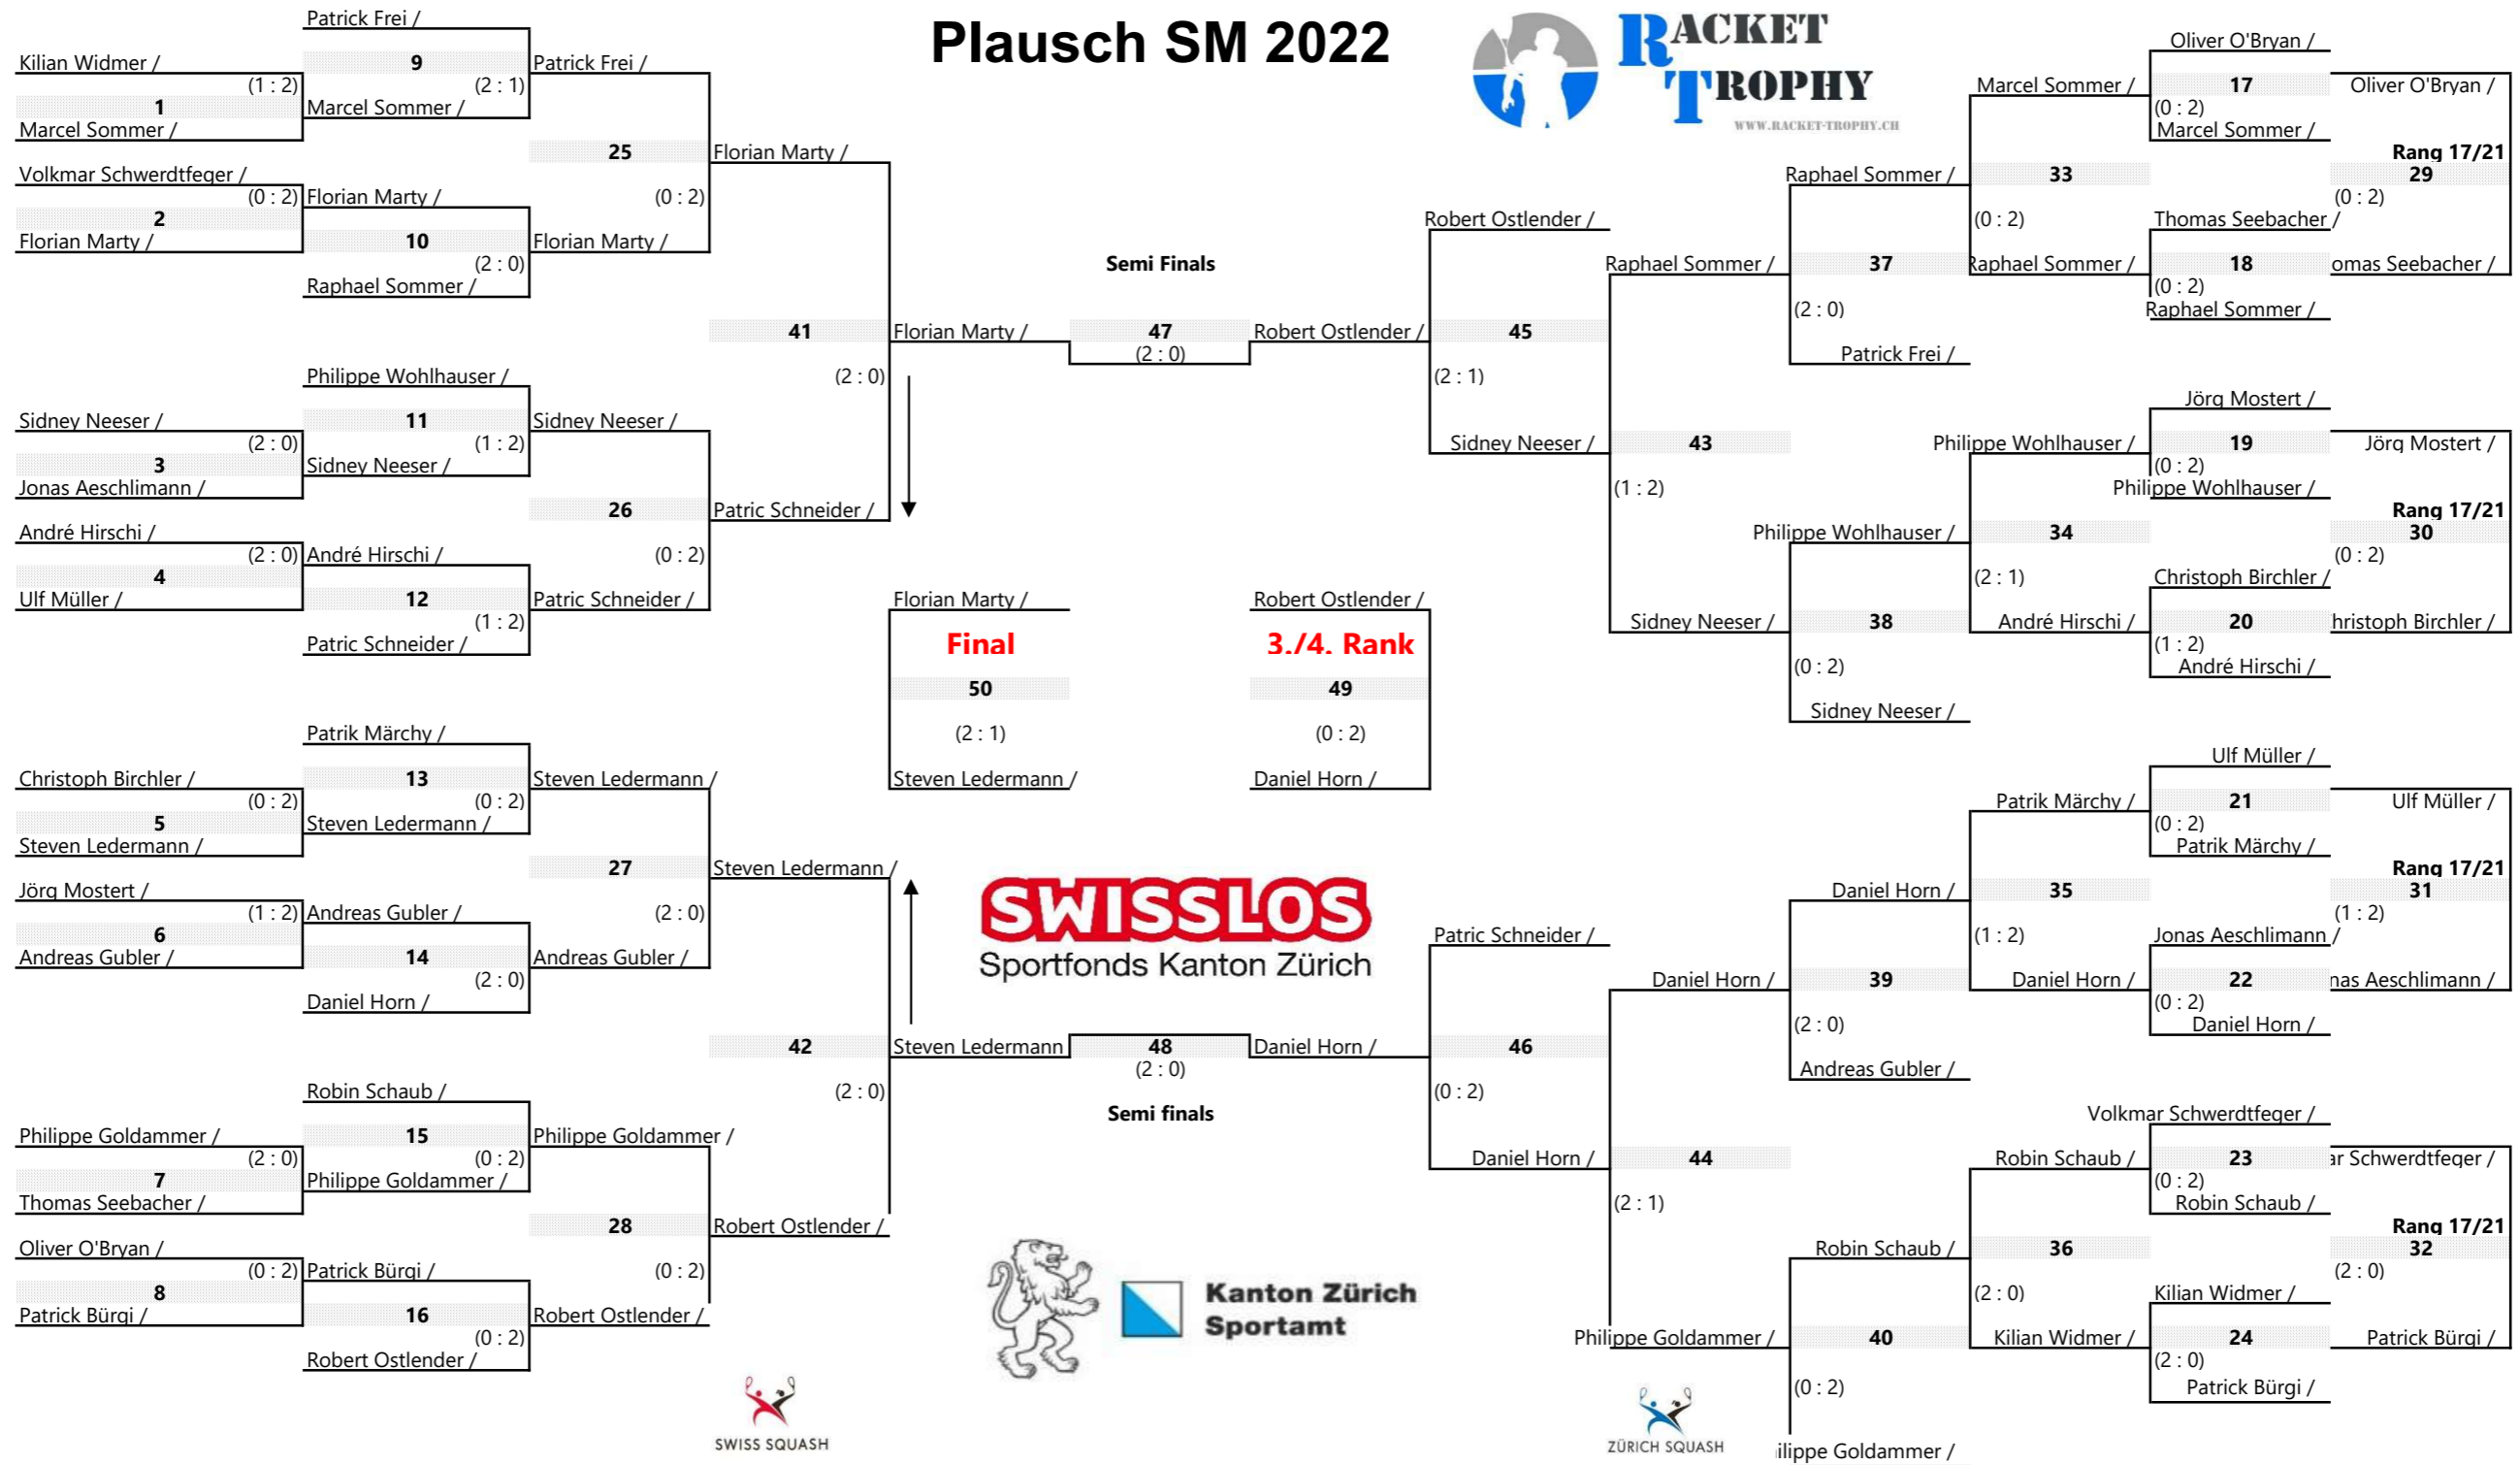

Plausch SM 2022

SWISSLOS
Sportfonds Kanton Zürich